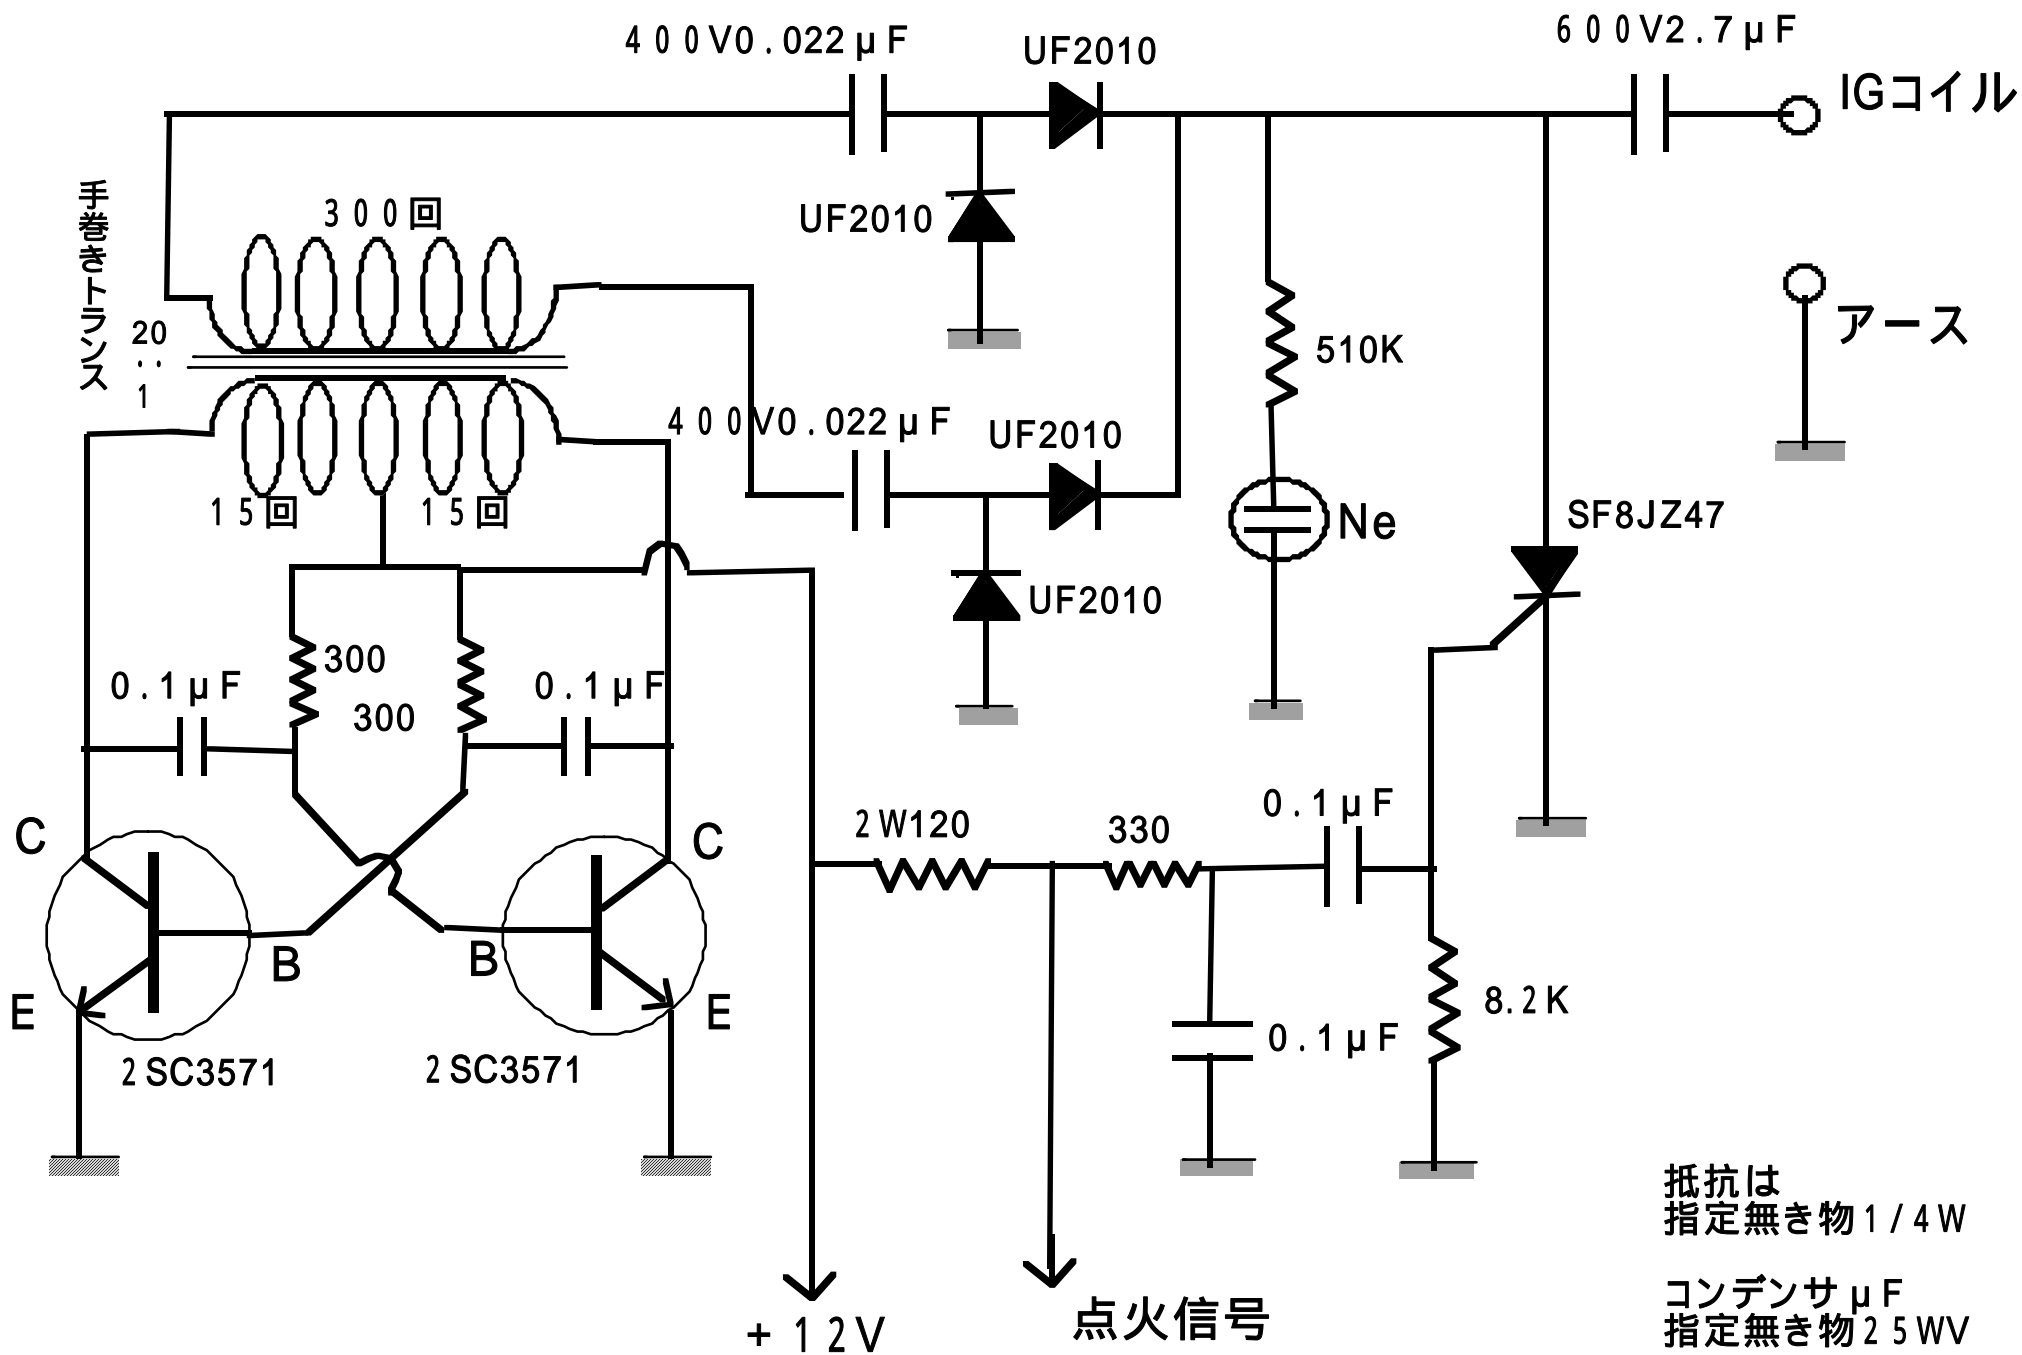

TORY-CDI7。一部改变型

抵抗は
指定無き物 1/4W

コンデンサ μF
指定無き物 25WV